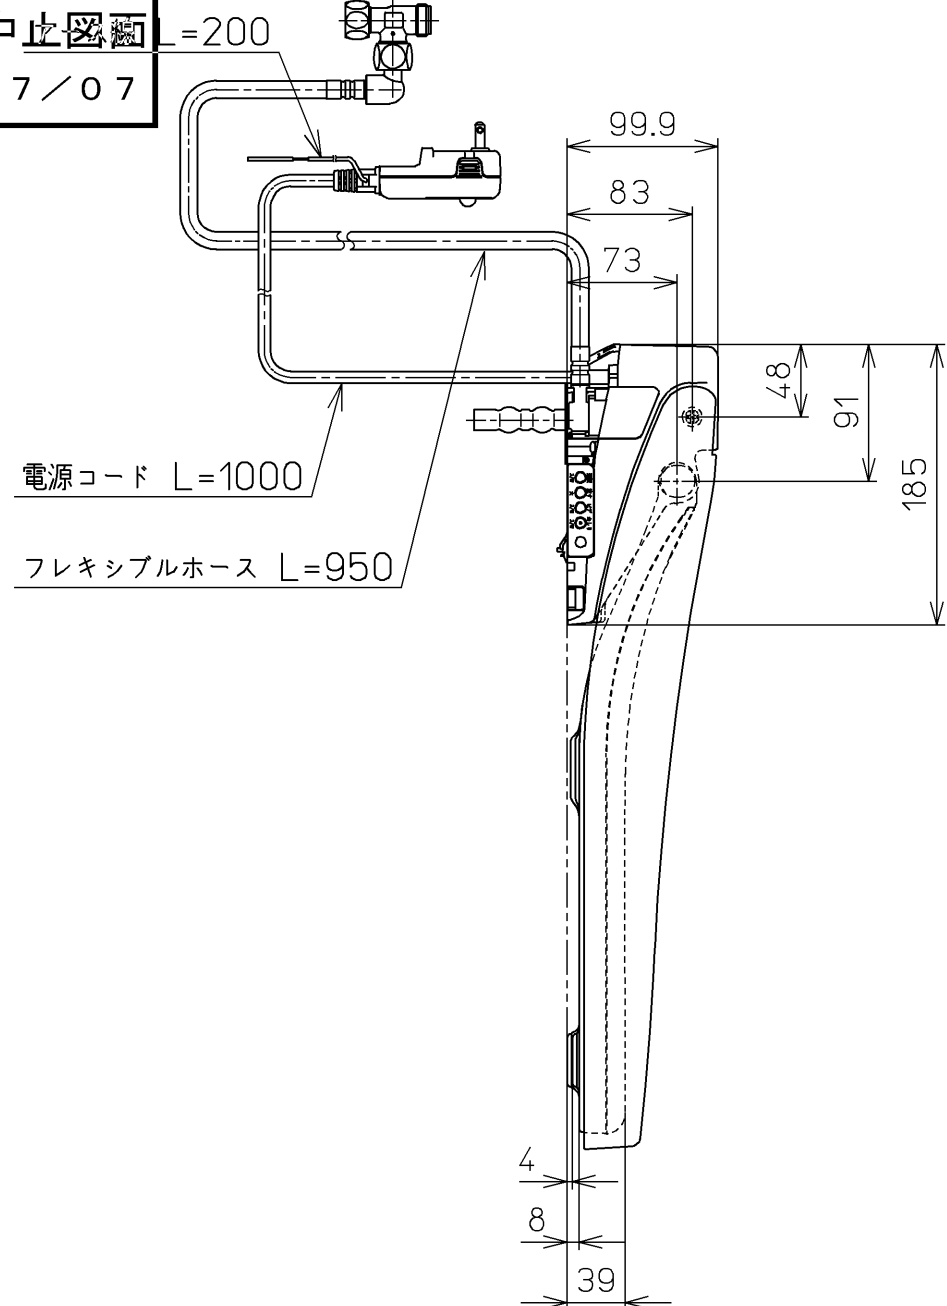

生産中止図面  
2017/07

便器洗浄コード L=1500

< 特殊内容 >  
1. 本体着脱部を金属製にしたもの

\* 定格 : AC100V-1282W 50/60Hz

<b>TOTO</b>		単位 mm	名称
製図 高田 ゆ	検図 山 川 松 下 博	日付 12-03-26	洗淨乾燥脱臭暖房便座
備考		尺度 1 : 5	品番 TCF4831AKV80
		ウォシュレット品番 TCF4831V80 便器洗浄ユニット品番 TCA220	図番 TCF4831AKV80_A0100