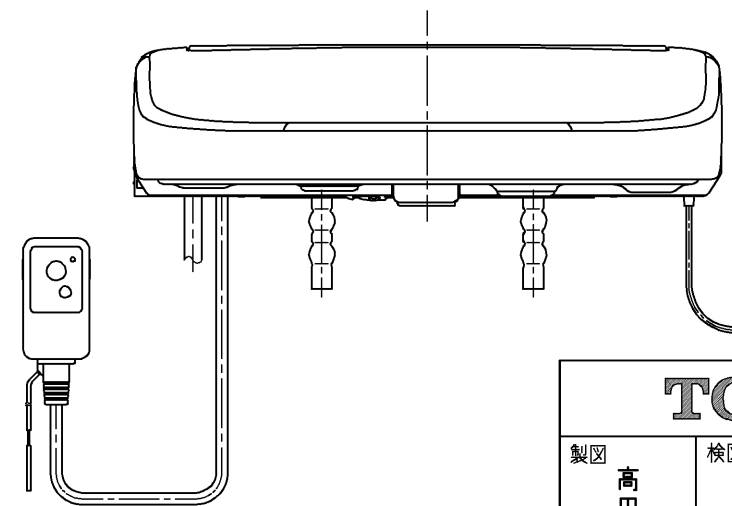

生産中止図面  
2017/07

便器洗浄コード L=1500

< 特殊内容 >  
1. 本体着脱部を金属製にしたもの

\* 定格 : AC100V-1282W 50/60Hz

<b>TOTO</b>		単位 mm	名称
製図 高田 ゆ	検図 山 川 松 下 博	日付 12-03-26	洗淨乾燥脱臭暖房便座
備考		尺度 1 : 5	品番 TCF4831AKV80
		ウォシュレット品番 TCF4831V80 便器洗浄ユニット品番 TCA220	図番 TCF4831AKV80_A0100