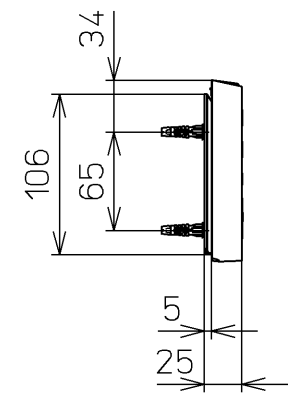

生産中止図面  
2017/07

便器洗浄コード L=1500

< 特殊内容 >  
1. 本体着脱部を金属製にしたもの

\* 定格 : AC100V-1282W 50/60Hz

<b>TOTO</b>		単位 mm	名称
製図 高田 ゆ	検図 山 川 松 下 博	日付 12-03-26	洗淨乾燥脱臭暖房便座
備考		尺度 1 : 5	品番 TCF4831AKV80
		ウォシュレット品番 TCF4831V80 便器洗浄ユニット品番 TCA220	図番 TCF4831AKV80_A0100