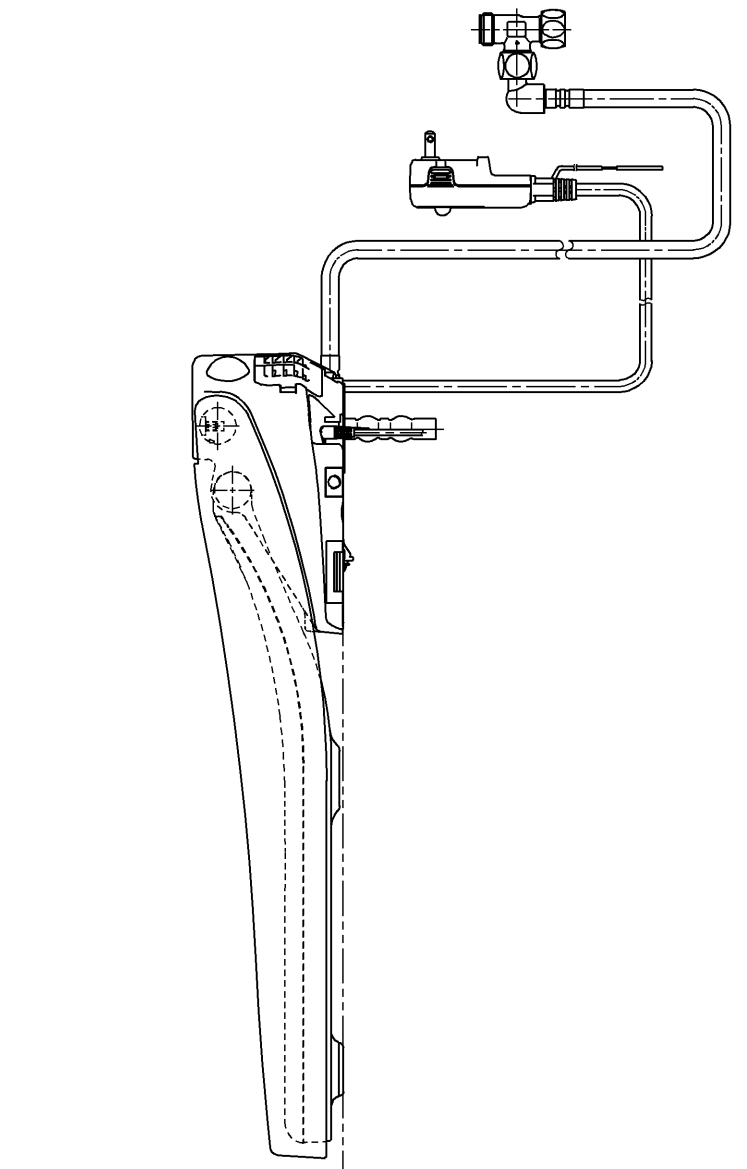

生産中止図面  
2017/07

便器洗浄コード L=1500

< 特殊内容 >  
1. 本体着脱部を金属製にしたもの

\* 定格 : AC100V-1282W 50/60Hz

<b>TOTO</b>		単位 mm	名称
製図 高田 ゆ	検図 山 川 松 下 博	日付 12-03-26	洗淨乾燥脱臭暖房便座
備考		尺度 1 : 5	品番 TCF4831AKV80
		ウォシュレット品番 TCF4831V80 便器洗浄ユニット品番 TCA220	図番 TCF4831AKV80_A0100