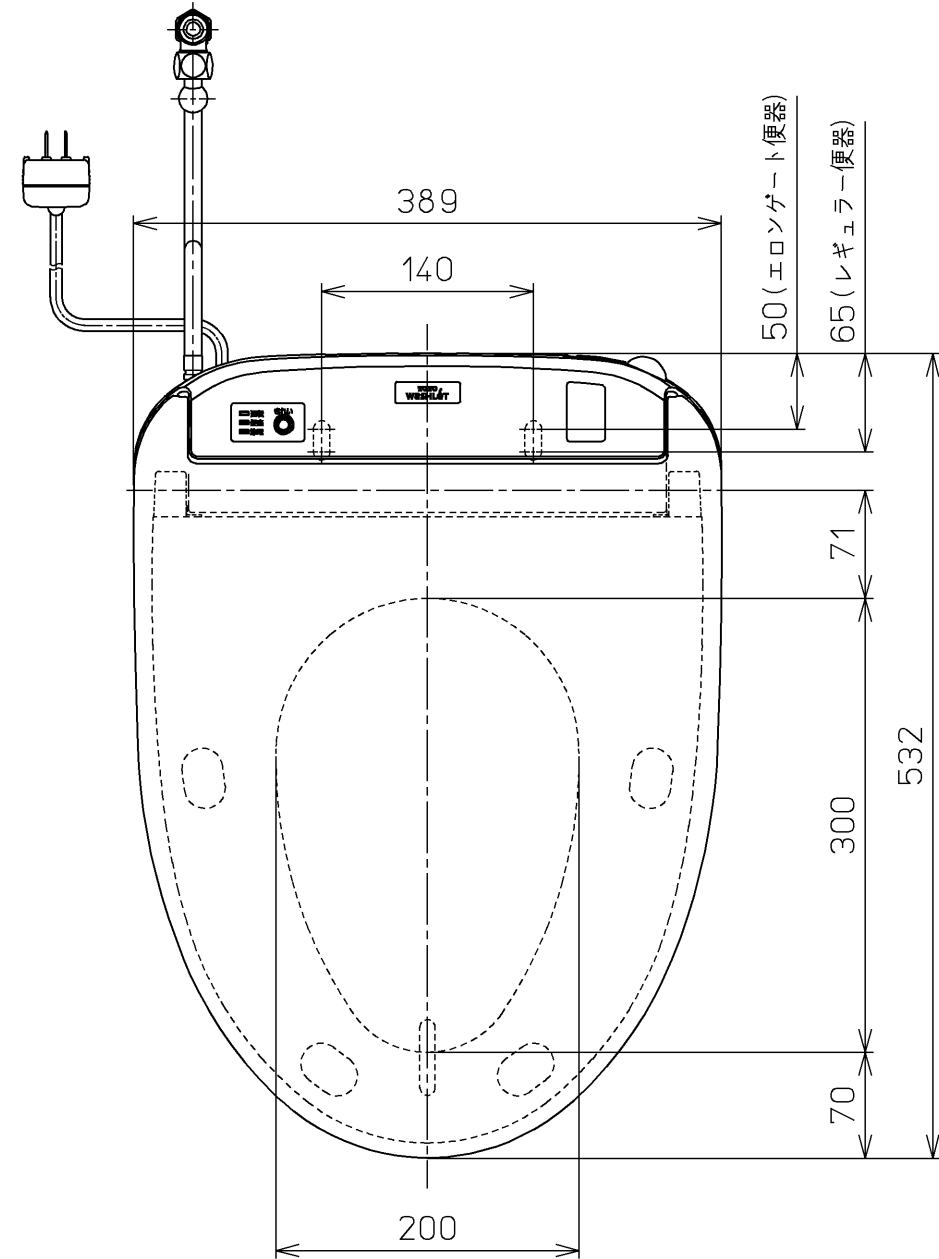

生産中止図面  
2017/07

便器洗浄コード L=1500

< 特殊内容 >  
1. 本体着脱部を金属製にしたもの

\* 定格 : AC100V-1282W 50/60Hz

<b>TOTO</b>		単位 mm	名称
製図 高田 ゆ	検図 山 川 松 下 博	日付 12-03-26	洗淨乾燥脱臭暖房便座
備考		尺度 1 : 5	品番 TCF4831AKV80
		ウォシュレット品番 TCF4831V80 便器洗浄ユニット品番 TCA220	図番 TCF4831AKV80_A0100