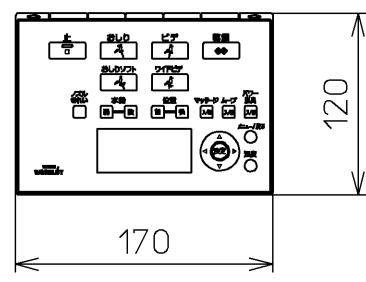

生産中止図面  
2017/07

便器洗浄コード L=1500

< 特殊内容 >  
1. 本体着脱部を金属製にしたもの

\* 定格 : AC100V-1282W 50/60Hz

<b>TOTO</b>		単位 mm	名称
製図 高田 ゆ	検図 山 川 松 下 博	日付 12-03-26	洗淨乾燥脱臭暖房便座
備考		尺度 1 : 5	品番 TCF4831AKV80
		ウォシュレット品番 TCF4831V80 便器洗浄ユニット品番 TCA220	図番 TCF4831AKV80_A0100