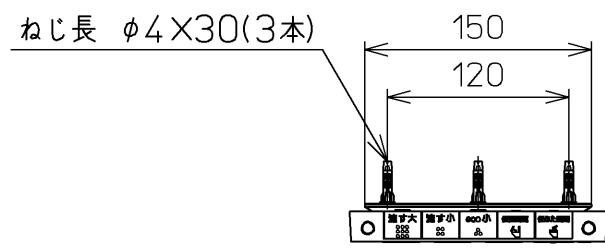

生産中止図面  
2017/07

便器洗浄コード L=1500

< 特殊内容 >  
1. 本体着脱部を金属製にしたもの

\* 定格 : AC100V-1282W 50/60Hz

<b>TOTO</b>		単位 mm	名称
製図 高田 ゆ	検図 山 川 松 下 博	日付 12-03-26	洗淨乾燥脱臭暖房便座
備考		尺度 1 : 5	品番 TCF4831AKV80
		ウォシュレット品番 TCF4831V80 便器洗浄ユニット品番 TCA220	図番 TCF4831AKV80_A0100